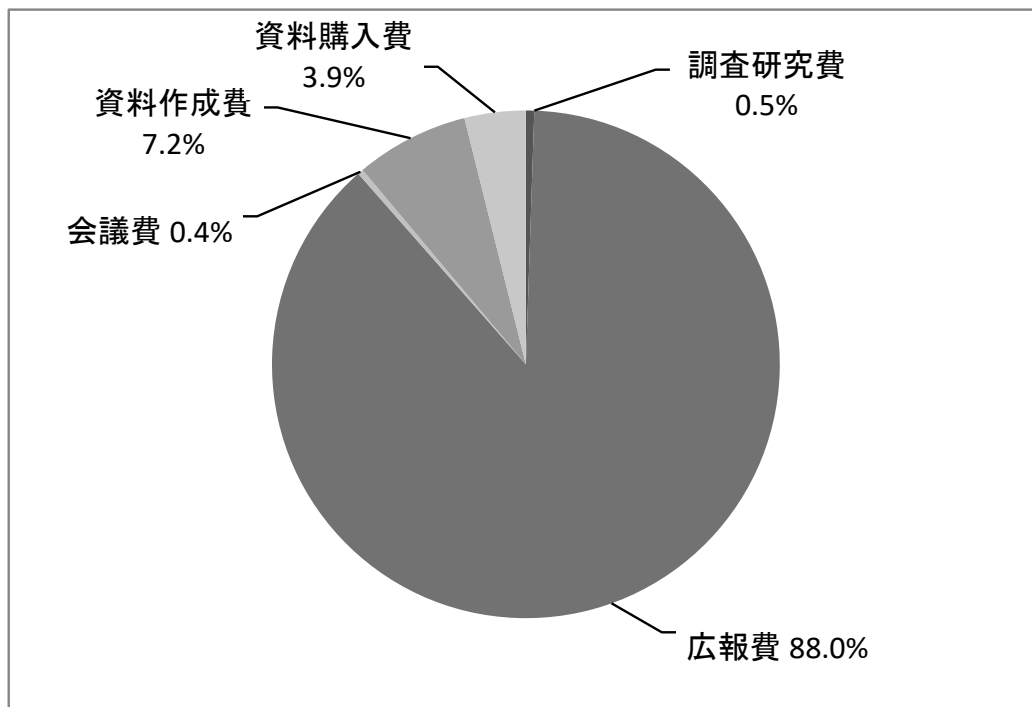

令和3年度政務活動費の使途内訳

● 会 派

● 議 員